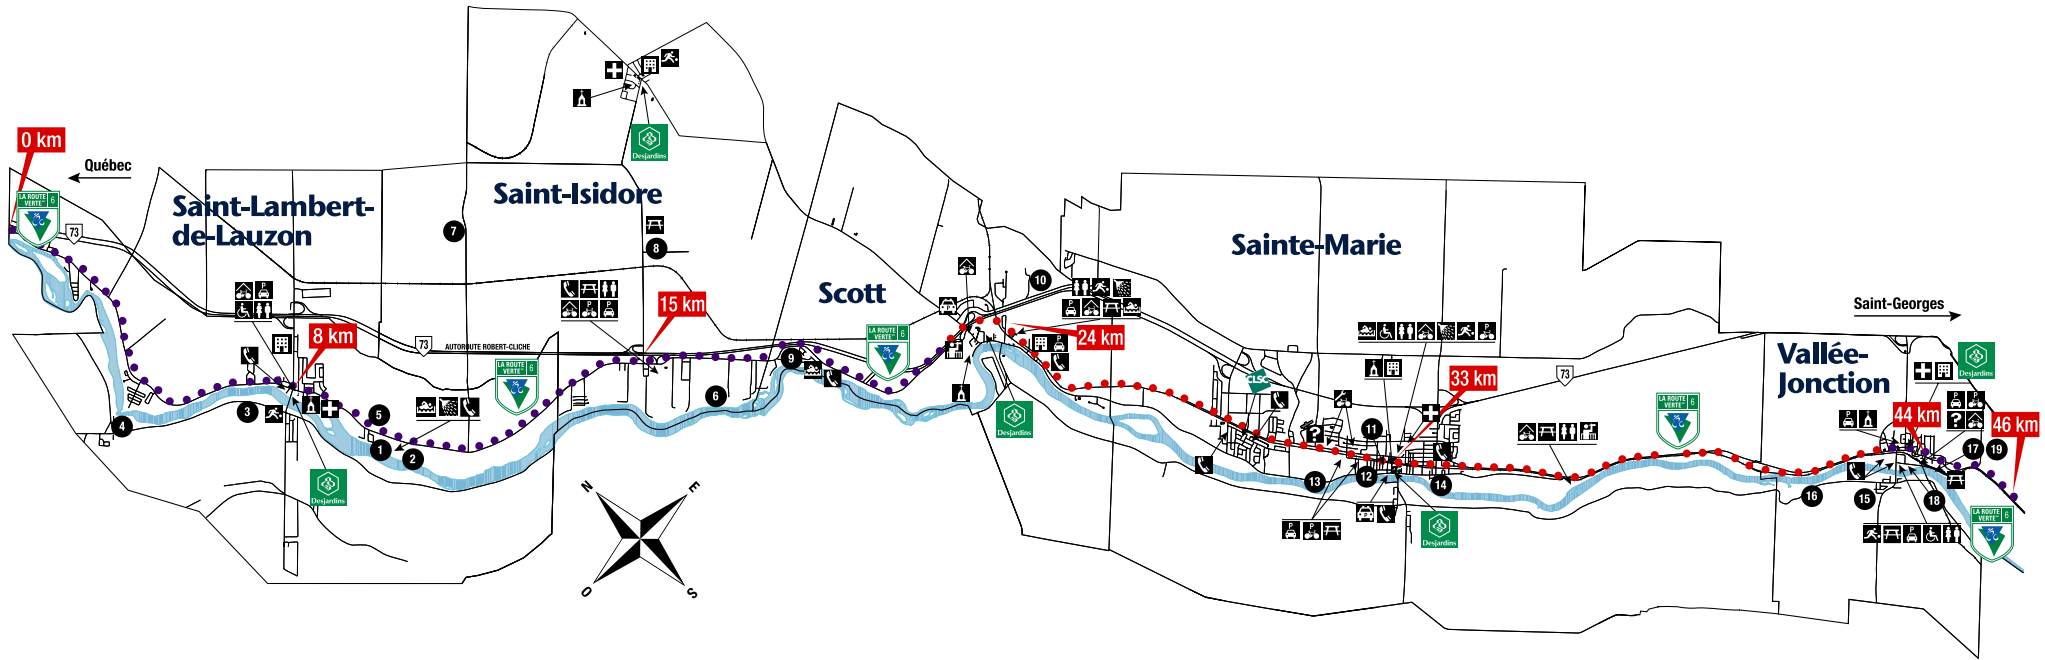

# CARTE DE LA VÉLOROUTE DE LA CHAUDIÈRE

## Légende

- |                         |                    |                          |                    |
|-------------------------|--------------------|--------------------------|--------------------|
| Aire de pique-nique     | Hôtel de ville     | Toilettes - homme, femme | Police             |
| Piscine                 | Halte vélo         | Toilettes - handicapé(e) | CLSC               |
| Panorama                | Stationnement vélo | Cabine téléphonique      | Caisses Desjardins |
| Clinique médicale       | Réparation de vélo | La Route verte           |                    |
| Église                  | Stationnement auto | Piste cyclable           |                    |
| Relais touristique      | Terrain de jeux    | Chaussée désignée        |                    |
| Information touristique | Douche             |                          |                    |

## Tableau des distances

	St-Lambert	St-Isidore	Scott	Ste-Marie	Vallée-Jonction
St-Lambert	—	7 km	16 km	25 km	36 km
St-Isidore	7 km	—	9 km	18 km	29 km
Scott	16 km	9 km	—	9 km	20 km
Ste-Marie	25 km	18 km	9 km	—	11 km
Vallée-Jonction	36 km	29 km	20 km	11 km	—